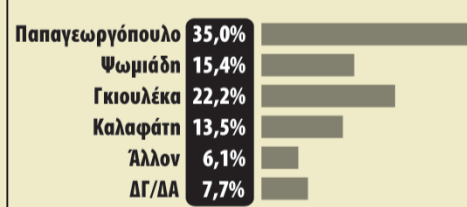

Θα ήθελα με τον ίδιο τρόπο, από το 1 έως το 10 να αξιολογήσετε το έργο του νέου δημαρχιακού μεγάρου

Αν την επόμενη Κυριακή είχαμε δημοτικές εκλογές, εσείς ποιον θα ψηφίζατε για δήμαρχο Θεσσαλονίκης;

Κομματική προέλευση ψηφοφόρων (εθνικές εκλογές)

Σε ποιον από τους παρακάτω πρέπει η ΝΔ να δώσει το χρίσμα στις δημοτικές εκλογές;

(ΜΟΝΟ σε αυτούς που το 2009 ψήφισαν ΝΔ)

Σε ποιον από τους παρακάτω πρέπει το ΠΑΣΟΚ να δώσει το χρίσμα στις δημοτικές εκλογές;

(ΜΟΝΟ σε αυτούς που το 2009 ψήφισαν ΠΑΣΟΚ)

ΚΑΤΑΘΕΤΙΚΑ ΠΡΟΪΟΝΤΑ

Λογαριασμός Ταμειευτηρίου
MARFIN | ΤΑΜΙΕΥΤΗΡΙΟ + ΥΓΕΙΑ

Τώρα και στη Θεσσαλονίκη
κάνουμε το καλύτερο για την υγεία σας

Δωρεάν επίσημα μαστογραφία για γυναίκες