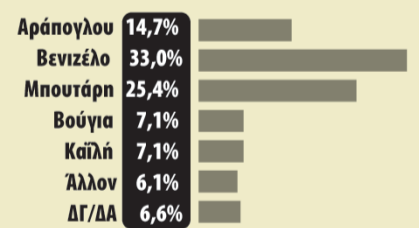

Θα ήθελα με τον ίδιο τρόπο, από το 1 έως το 10 να αξιολογήσετε το έργο του νέου δημαρχιακού μεγάρου

Αν την επόμενη Κυριακή είχαμε δημοτικές εκλογές, εσείς ποιον θα ψηφίζατε για δήμαρχο Θεσσαλονίκης;

Κομματική προέλευση ψηφοφόρων (εθνικές εκλογές)

Σε ποιον από τους παρακάτω πρέπει η ΝΔ να δώσει το χρίσμα στις δημοτικές εκλογές;

(ΜΟΝΟ σε αυτούς που το 2009 ψήφισαν ΝΔ)

Σε ποιον από τους παρακάτω πρέπει το ΠΑΣΟΚ να δώσει το χρίσμα στις δημοτικές εκλογές;

(ΜΟΝΟ σε αυτούς που το 2009 ψήφισαν ΠΑΣΟΚ)

ΚΑΤΑΘΕΤΙΚΑ ΠΡΟΪΟΝΤΑ

Λογαριασμός Ταμειευτηρίου
MARFIN | ΤΑΜΙΕΥΤΗΡΙΟ + ΥΓΕΙΑ

Τώρα και στη Θεσσαλονίκη
κάνουμε το καλύτερο για την υγεία σας

Δωρεάν επίσημα μαστογραφία για γυναίκες