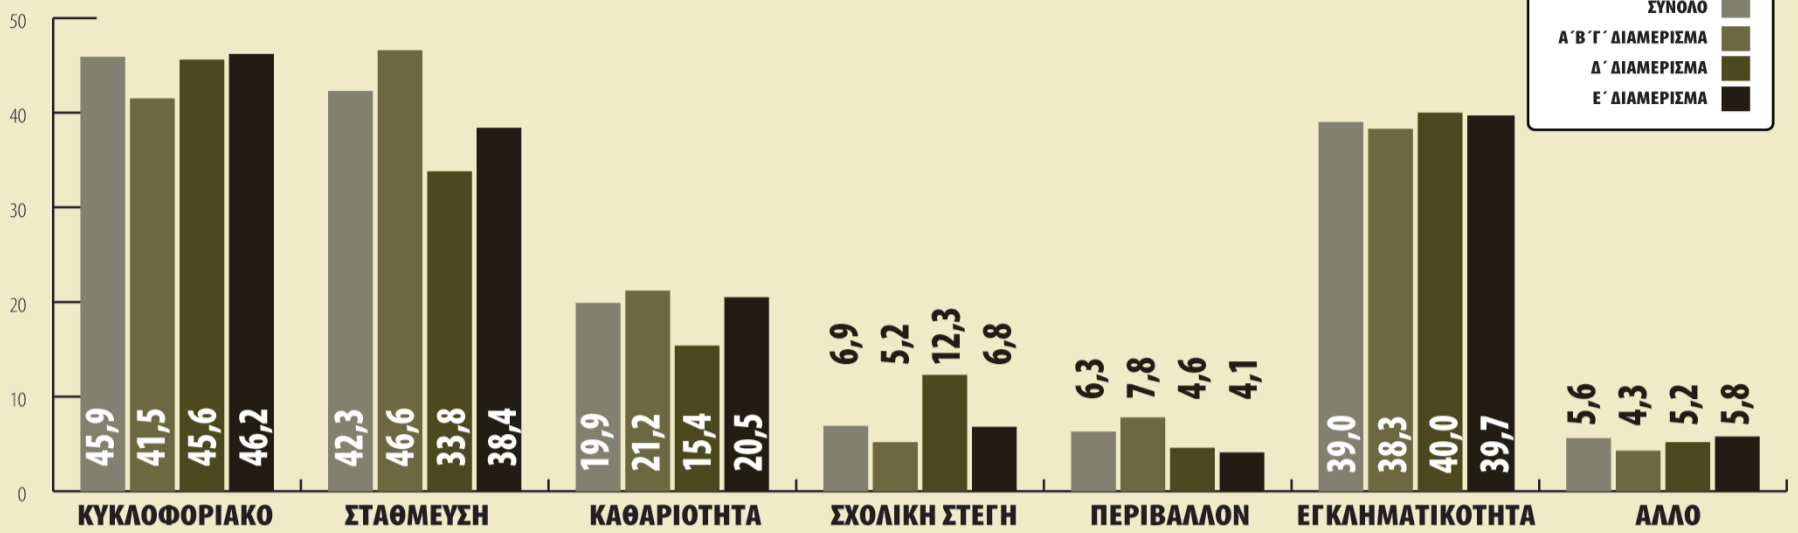

Ποιο κατά την άποψή σας είναι το βασικότερο πρόβλημα στον δήμο Θεσσαλονίκης; (μέχρι 2 επιλογές)

Αν σας ζητούσα να βαθμολογήσετε το έργο ανάπλασης της νέας παραλίας, από το 1 έως το 10, όπου 1 η χειρότερη αξιολόγηση και 10 η καλύτερη, τι βαθμό θα δίνετε;

Θα ήθελα με τον ίδιο τρόπο, από το 1 έως το 10 να αξιολογήσετε το έργο του νέου δημαρχιακού μεγάρου

Αν την επόμενη Κυριακή είχαμε δημοτικές εκλογές, εσείς ποιον θα ψηφίζατε για δήμαρχο Θεσσαλονίκης;

Κομματική προέλευση ψηφοφόρων (εθνικές εκλογές)