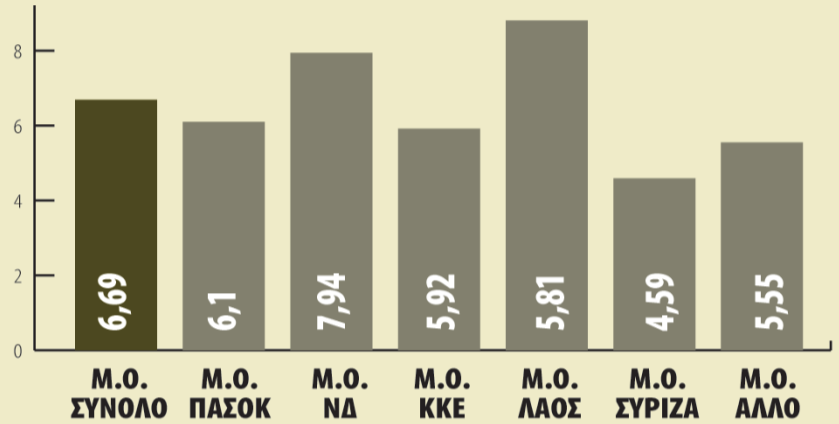

Ποιο κατά την άποψή σας είναι το βασικότερο πρόβλημα στον δήμο Θεσσαλονίκης; (μέχρι 2 επιλογές)

Αν σας ζητούσα να βαθμολογήσετε το έργο ανάπλασης της νέας παραλίας, από το 1 έως το 10, όπου 1 η χειρότερη αξιολόγηση και 10 η καλύτερη, τι βαθμό θα δίνετε;

Θα ήθελα με τον ίδιο τρόπο, από το 1 έως το 10 να αξιολογήσετε το έργο του νέου δημαρχιακού μεγάρου

Αν την επόμενη Κυριακή είχαμε δημοτικές εκλογές, εσείς ποιον θα ψηφίζατε για δήμαρχο Θεσσαλονίκης;

Κομματική προέλευση ψηφοφόρων (εθνικές εκλογές)