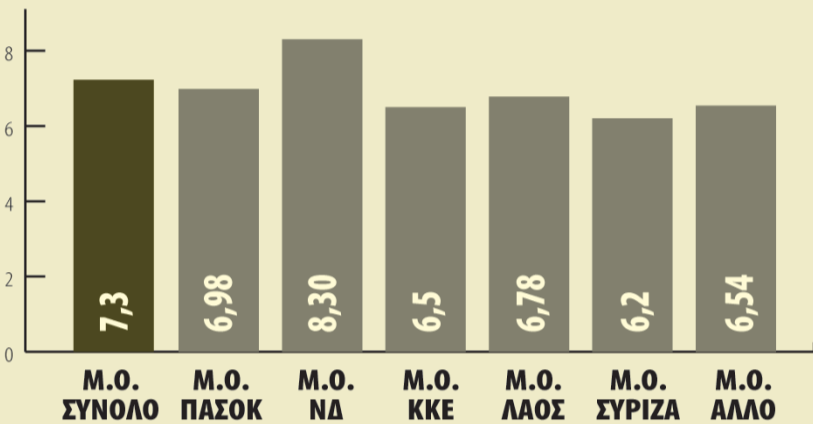

Ποιο κατά την άποψή σας είναι το βασικότερο πρόβλημα στον δήμο Θεσσαλονίκης; (μέχρι 2 επιλογές)

Αν σας ζητούσα να βαθμολογήσετε το έργο ανάπλασης της νέας παραλίας, από το 1 έως το 10, όπου 1 η χειρότερη αξιολόγηση και 10 η καλύτερη, τι βαθμό θα δίνετε;

Θα ήθελα με τον ίδιο τρόπο, από το 1 έως το 10 να αξιολογήσετε το έργο του νέου δημαρχιακού μεγάρου

Αν την επόμενη Κυριακή είχαμε δημοτικές εκλογές, εσείς ποιον θα ψηφίζατε για δήμαρχο Θεσσαλονίκης;

Κομματική προέλευση ψηφοφόρων (εθνικές εκλογές)