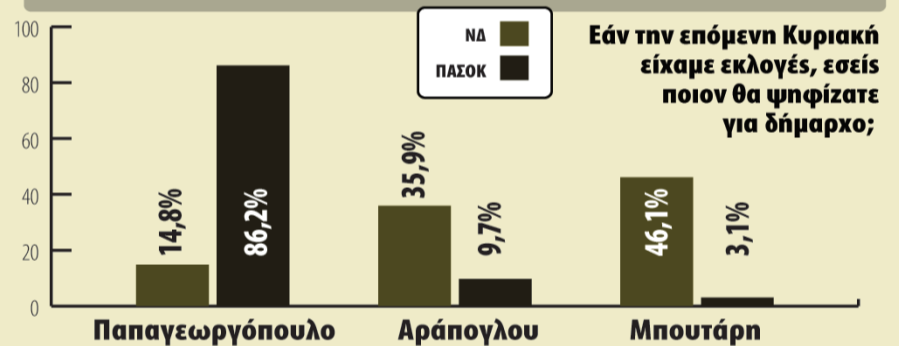

Ποιο κατά την άποψή σας είναι το βασικότερο πρόβλημα στον δήμο Θεσσαλονίκης; (μέχρι 2 επιλογές)

Αν σας ζητούσα να βαθμολογήσετε το έργο ανάπλασης της νέας παραλίας, από το 1 έως το 10, όπου 1 η χειρότερη αξιολόγηση και 10 η καλύτερη, τι βαθμό θα δίνετε;

Θα ήθελα με τον ίδιο τρόπο, από το 1 έως το 10 να αξιολογήσετε το έργο του νέου δημαρχιακού μεγάρου

Αν την επόμενη Κυριακή είχαμε δημοτικές εκλογές, εσείς ποιον θα ψηφίζατε για δήμαρχο Θεσσαλονίκης;

Κομματική προέλευση ψηφοφόρων (εθνικές εκλογές)