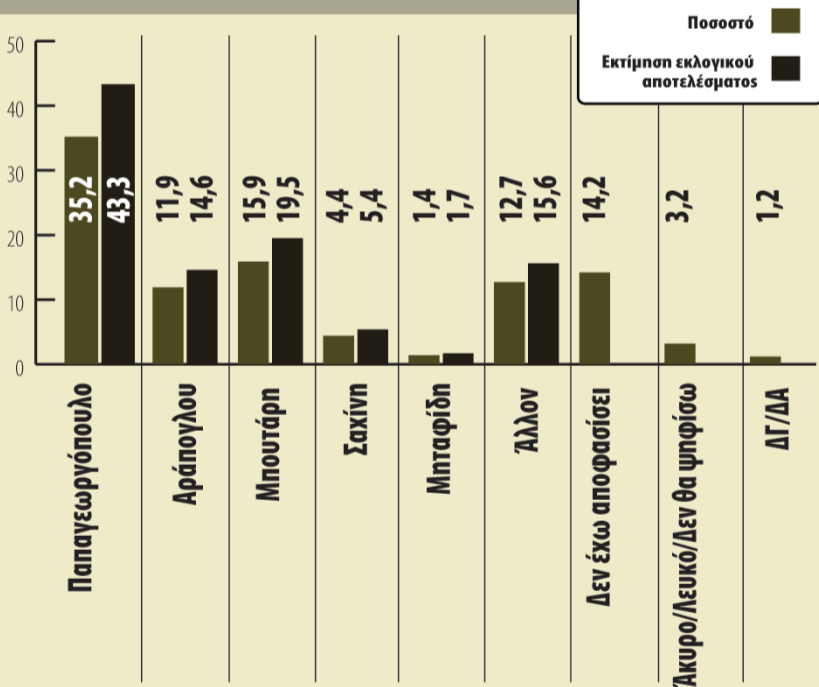

Ποιο κατά την άποψή σας είναι το βασικότερο πρόβλημα στον δήμο Θεσσαλονίκης; (μέχρι 2 επιλογές)

Αν σας ζητούσα να βαθμολογήσετε το έργο ανάπλασης της νέας παραλίας, από το 1 έως το 10, όπου 1 η χειρότερη αξιολόγηση και 10 η καλύτερη, τι βαθμό θα δίνετε;

Θα ήθελα με τον ίδιο τρόπο, από το 1 έως το 10 να αξιολογήσετε το έργο του νέου δημαρχιακού μεγάρου

Αν την επόμενη Κυριακή είχαμε δημοτικές εκλογές, εσείς ποιον θα ψηφίζατε για δήμαρχο Θεσσαλονίκης;

Κομματική προέλευση ψηφοφόρων (εθνικές εκλογές)

Σε ποιον από τους παρακάτω πρέπει η ΝΔ να δώσει το χρίσμα στις δημοτικές εκλογές;

(ΜΟΝΟ σε αυτούς που το 2009 ψήφισαν ΝΔ)

Σε ποιον από τους παρακάτω πρέπει το ΠΑΣΟΚ να δώσει το χρίσμα στις δημοτικές εκλογές;